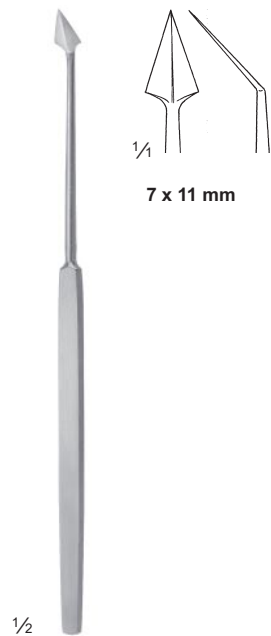

Calipers
Messzirkel
Compasses
Compas
Compassi

21

Trowel Knives
Kellenmesser
Cuchillos de paleta
Couteaux de truelle
Cotelli di cazzuola

21-370-01
12 cm / 6 $\frac{6}{8}$ "

21-370-02
16 cm / 6 $\frac{2}{8}$ "

1/2

Castroviejo
21-133-06

8 cm / 3 1/8"
effective range
Messbereich
alcance eficaz
série effectif
rango effective
0-15 mm

1/2

Castroviejo
21-133-07

8 cm / 3 1/8"
effective range
Messbereich
alcance eficaz
série effectif
rango effective
0-20 mm

1

Castroviejo
21-133-09

8 cm / 3 1/8"
effective range
Messbereich
alcance eficaz
série effectif
rango effective
0-20 mm

1/2

Castroviejo-Epker
21-134-09

9 cm / 3 4/8"
effective range
Messbereich
alcance eficaz
série effectif
rango effective
0-40 mm

1/2

Castroviejo-Epker
21-134-18

18 cm / 7 1/8"
effective range
Messbereich
alcance eficaz
série effectif
rango effective
0-40 mm

Ag

1/4

Bowman
21-220-00 -
21-220-88
13 cm / 5 1/8"

	Fig.
21-220-00	0 / 0
21-220-11	1 / 1
21-220-22	2 / 2
21-220-33	3 / 3
21-220-44	4 / 4
21-220-55	5 / 5
21-220-66	6 / 6
21-220-77	7 / 7
21-220-88	8 / 8